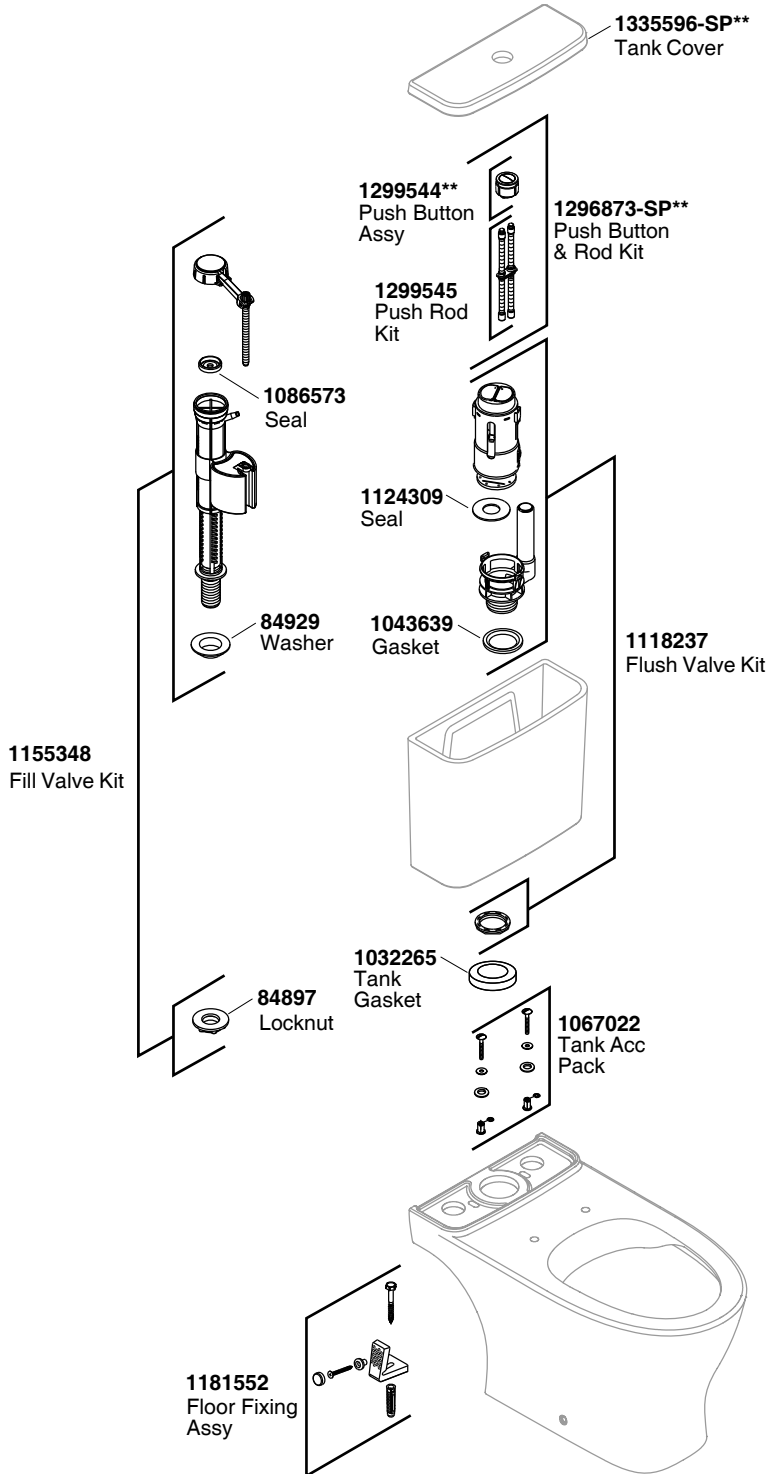

K-31114K / K-31115K / K-31116K

Model Toilet	Bowl	Tank	Seat	Connector
K-31114K-**	K-31113K-**	K-21010R-**	K-28773K-**	1084337-A
K-31115K-**	K-31113K-**	K-21010R-**	K-28767K-**	1084337-A
K-31116K-**	K-31113K-**	K-21010R-**	K-28770K-**	1084337-A

**Finish/color code must be specified when ordering.

K-31114K / K-31115K / K-31116K

28767K-**
Reach up Wrapped Night
Light and Deodor

1287426-SP
Lid Damper

1287433-SP
Ring Damper

1287444-SP
Night Light & Scent
Function Module

1305047-SP**
Hinge Baseboard
Assembly

1396173-SP**
Hinge Assy

1315295-SP
Hardware
Pack

1084337-A
S-Trap Connector Assembly

1067854
Gasket