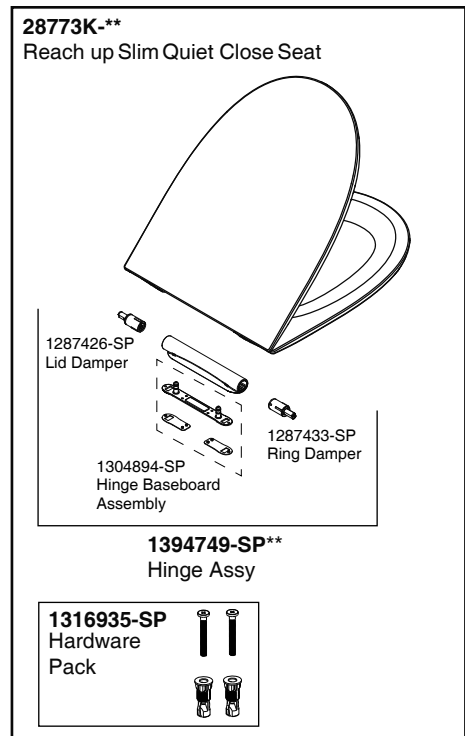

K-31114K / K-31115K / K-31116K

Model Toilet	Bowl	Tank	Seat	Connector
K-31114K-**	K-31113K-**	K-21010R-**	K-28773K-**	1084337-A
K-31115K-**	K-31113K-**	K-21010R-**	K-28767K-**	1084337-A
K-31116K-**	K-31113K-**	K-21010R-**	K-28770K-**	1084337-A

**Finish/color code must be specified when ordering.

K-31114K / K-31115K / K-31116K

28767K-**
Reach up Wrapped Night
Light and Deodor

1287426-SP
Lid Damper

1287433-SP
Ring Damper

1287444-SP
Night Light & Scent
Function Module