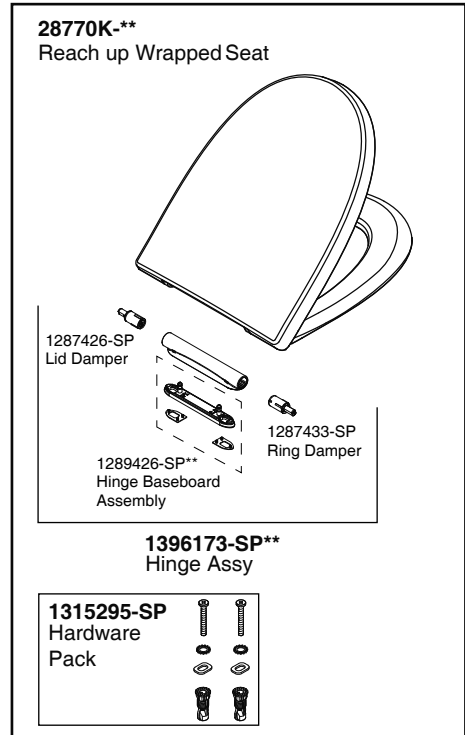

K-31114K / K-31115K / K-31116K

Model Toilet	Bowl	Tank	Seat	Connector
K-31114K-**	K-31113K-**	K-21010R-**	K-28773K-**	1084337-A
K-31115K-**	K-31113K-**	K-21010R-**	K-28767K-**	1084337-A
K-31116K-**	K-31113K-**	K-21010R-**	K-28770K-**	1084337-A

**Finish/color code must be specified when ordering.

K-31114K / K-31115K / K-31116K

28767K-**
Reach up Wrapped Night
Light and Deodor

1287426-SP
Lid Damper

1287433-SP
Ring Damper

1287444-SP
Night Light & Scent
Function Module